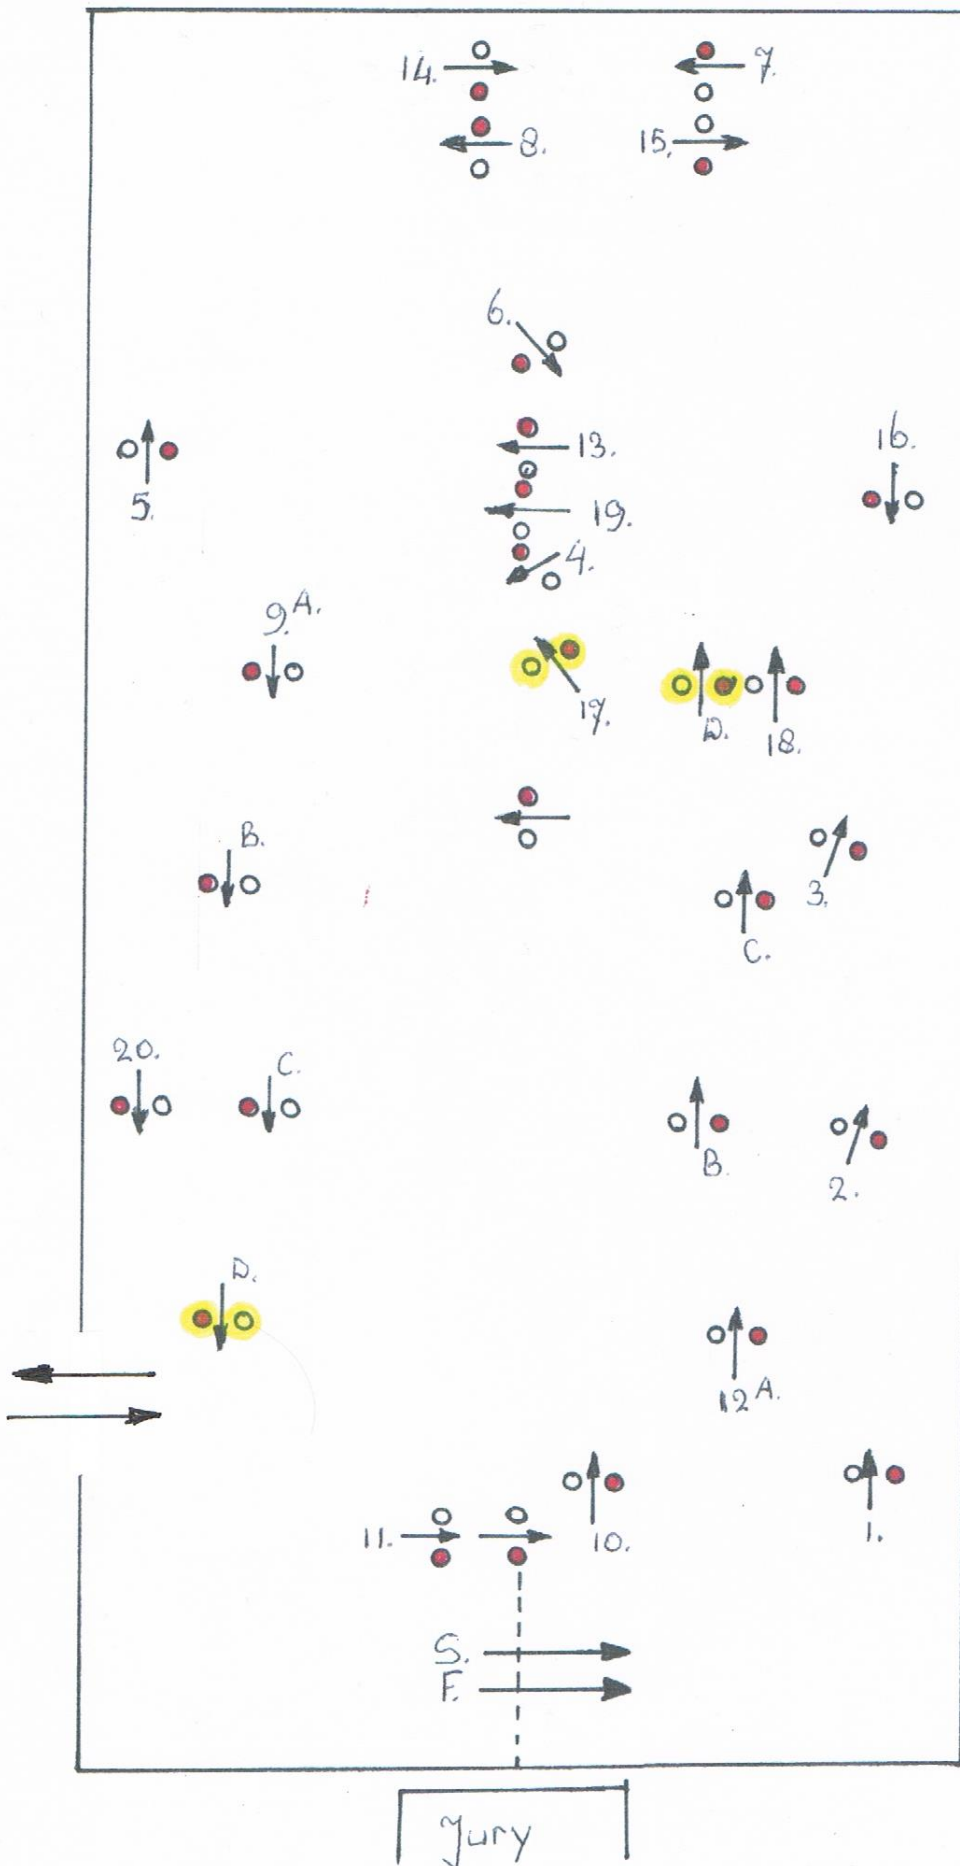

VAARDIGHEID "D.O.E." 2019

KLASSE B-L
LENGTE PARCOUR

BARRAGE
 1-2-3-4-6-7-9-11-12-
 18-13-14-16-17-20

KLASSE M-Z-ZZ
LENGTE PARCOUR

BARRAGE
 1-2-3-4-6-7-9-11-12-
 15-17-19-20